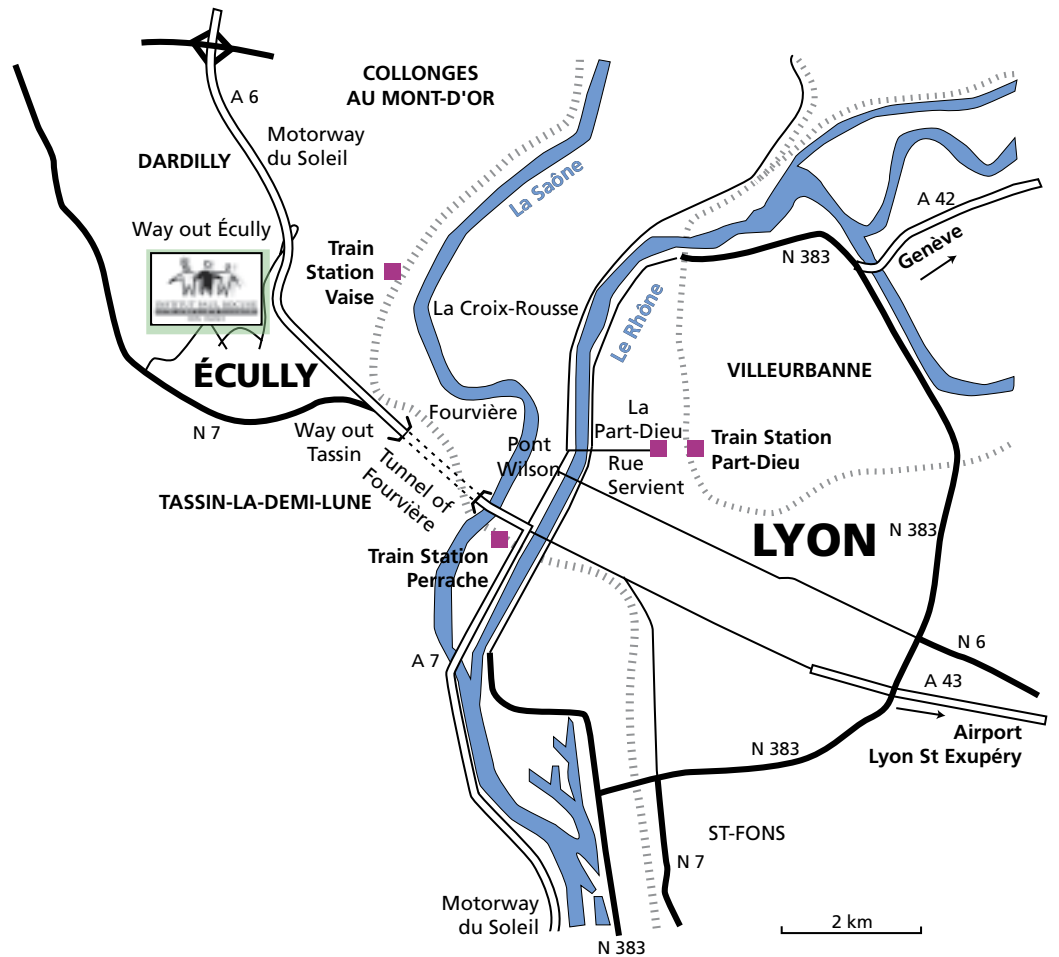

Syrah du Monde

May 11-13, 2016

10th INTERNATIONAL COMPETITION OF THE BEST SYRAH IN THE WORLD

ACCESS MAP TO PAUL BOCUSE INSTITUTE – ÉCULLY

LODGING

To make your lodging easy, we advise you to stay in the hotel:

HÔTEL CAMPANILE LYON NORD
42 avenue guy-de-collogue – 69130 Écully
Tél. : 04 78 33 16 93
Fax : 04 78 33 35 80

USEFUL ADDRESS

FORUM ŒNOLOGIE Syrah du Monde®
Maison des vigneronns du Château de Chaintré
71570 CHAINTRÉ
FRANCE

From the Écully way-out :

- Follow Écully center (4 traffic lights)
- locate the church.
- Follow direction : "Parc du Vivier"