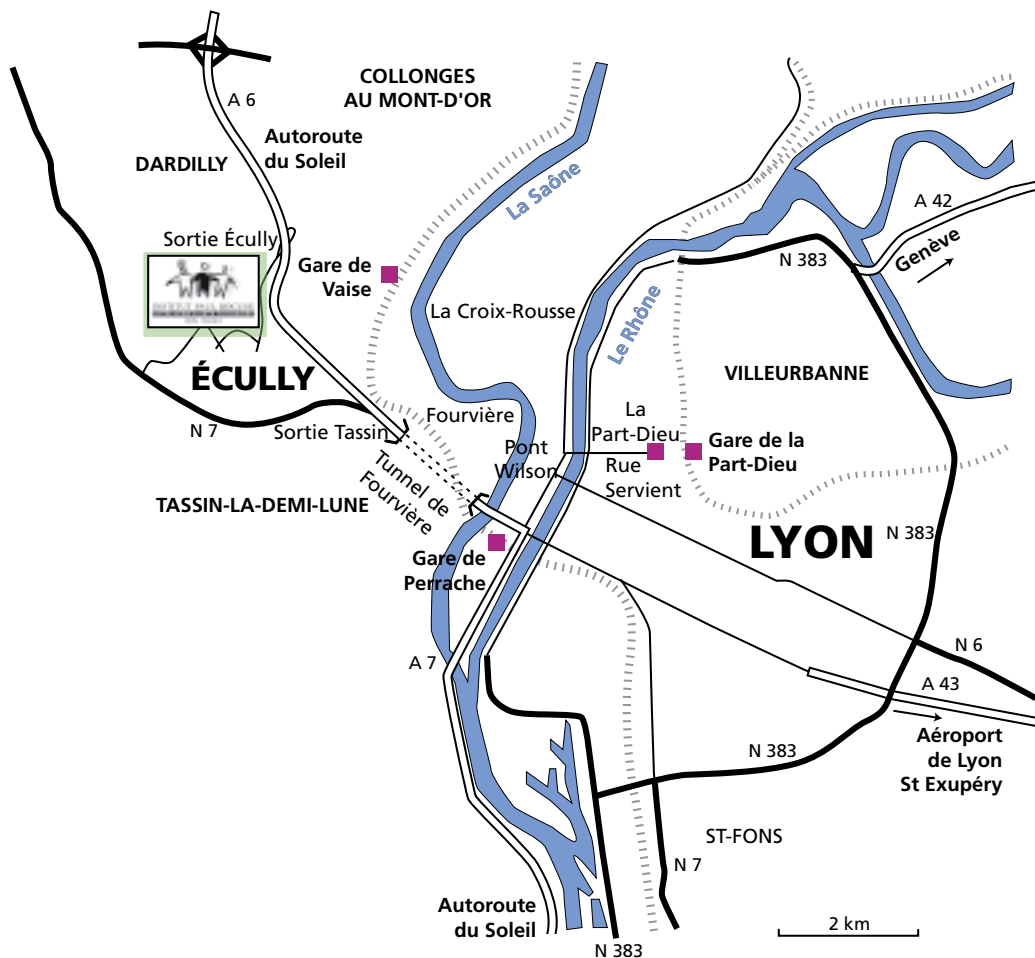

Syrah du Monde

11 au 13 mai 2011

5^E CONFRONTATION INTERNATIONALE DES MEILLEURS SYRAH DU MONDE

PLAN D'ACCÈS À L'INSTITUT PAUL BOCUSE - ÉCULLY

HÉBERGEMENT

Pour faciliter votre hébergement, nous vous proposons l'établissement :

HÔTEL CAMPANILE LYON NORD

42, Avenue Guy-de-Collogue - 69130 Écully
Tél. : 04 78 33 16 93
Fax : 04 78 33 35 80

ADRESSES UTILES

FORUM ŒNOLOGIE

Syrah du Monde®

Maison des vignerons du Château de Chaintré
71570 CHAINTRÉ
FRANCE

À partir de la Sortie Écully :

- Suivre Écully Centre (4 feux)
- Point de repère : l'église
- Suivre le parcours fléché : Parc du Vivier