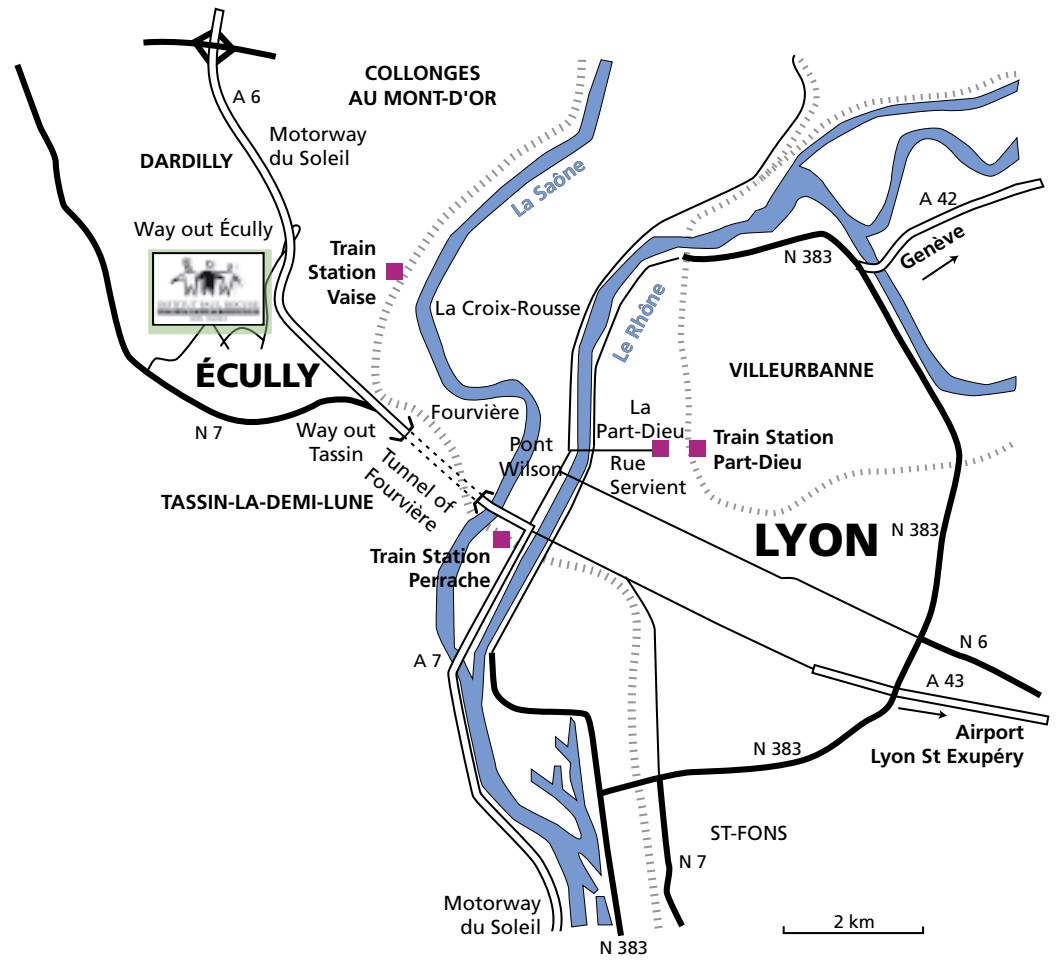

Syrah du Monde

May 11-13, 2011 5th INTERNATIONAL COMPETITION OF THE BEST SYRAH IN THE WORLD

ACCESS MAP TO PAUL BOCUSE INSTITUTE - ÉCULLY

LODGING

To make your lodging easy, we advise you to stay in the hotel:

HÔTEL CAMPANILE LYON NORD
42, Avenue guy-de-collogue - 69130 Écully
Tél. : 04 78 33 16 93
Fax : 04 78 33 35 80

USEFUL ADDRESS

FORUM ŒNOLOGIE Syrah du Monde®
Maison des vigneron
du Château de Chaintré
71570 CHAINTRÉ
FRANCE

- From the Écully way-out :**
- Follow Écully center (4 traffic lights)
 - locate the church.
 - Follow direction : "Parc du Vivier"