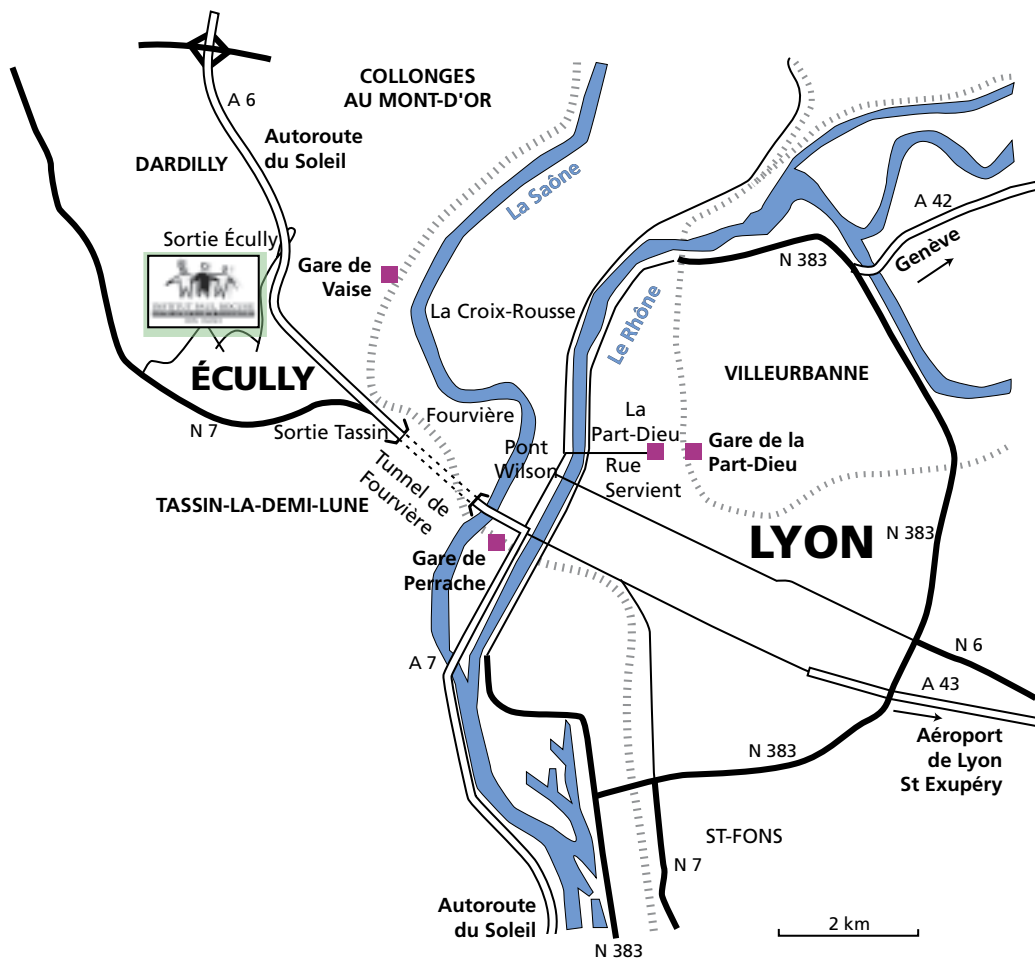

Syrah du Monde

11 au 13 mai 2016

10^e CONFRONTATION INTERNATIONALE DES MEILLEURS SYRAH DU MONDE

PLAN D'ACCÈS À L'INSTITUT PAUL BOCUSE – ÉCULLY

HÉBERGEMENT

Pour faciliter votre hébergement, nous vous proposons l'établissement :

HÔTEL CAMPANILE LYON NORD

42 av. Guy-de-Collogue
69130 Écully
Tél. : 04 78 33 16 93
Fax : 04 78 33 35 80

ADRESSES UTILES

FORUM ŒNOLOGIE

Syrah du Monde®

Maison des vignerons
du Château de Chaintré
71570 CHAINTRÉ
FRANCE

À partir de la Sortie Écully :

- Suivre Écully Centre (4 feux)
- Point de repère : l'église
- Suivre le parcours fléché : Parc du Vivier

Parc du Vivier
Chemin du Trouillat

Mairie

Sortie Écully
Échangeur A 6