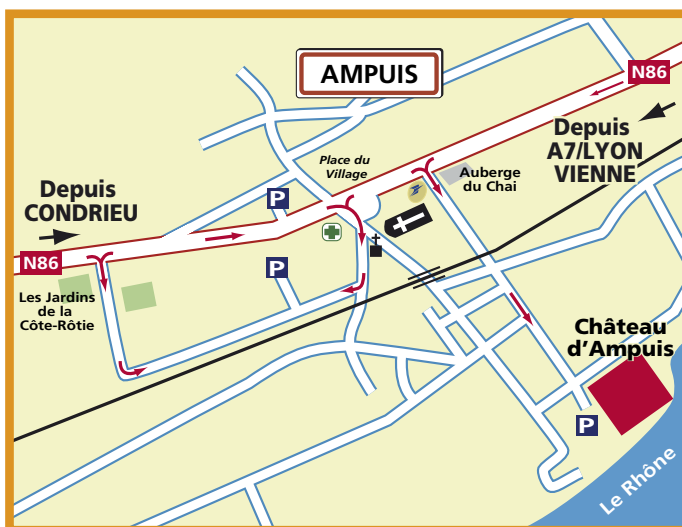

Syrah du Monde

May 12-13, 2022

16th INTERNATIONAL COMPETITION OF THE BEST SYRAH IN THE WORLD

ACCES PLAN TO CHÂTEAU D'AMPUIS

Tourist Office of Condrieu
 Pavillon du Tourisme de Condrieu et sa région
 Place du Séquoia
 69420 CONDRIEU
 Tel. 334.74.56.62.83
 Fax: 334.74.56.65.85
 otcondrieu@wanadoo.fr
 www.cc-condrieu.fr